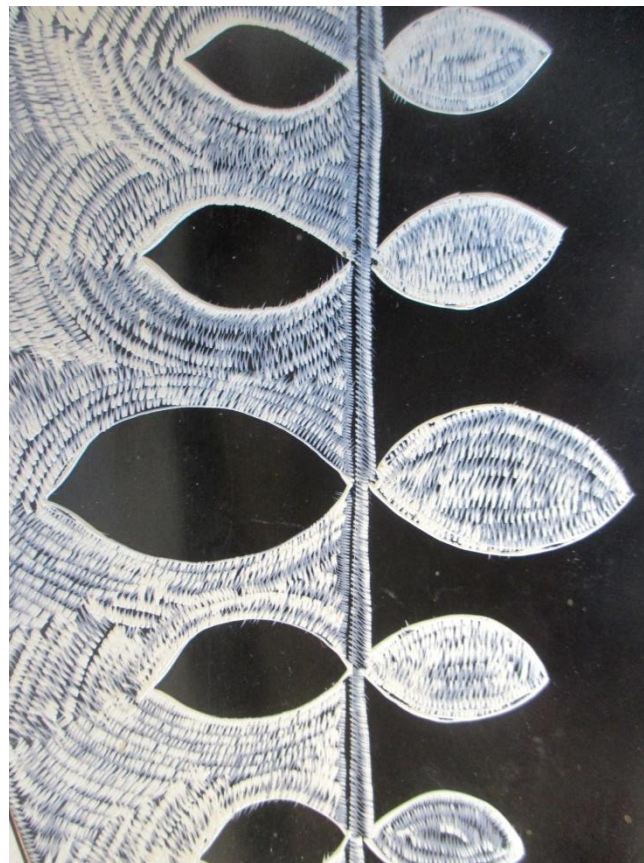

€ 8,90

DECORI IN SAPONARIA

SMOLART – KENYA

ONDE

FOGLIE

PESCI

PIATTO ROTONDO

Diam 15 h 18 cm

€ 14,90

- ONDE
- FOGLIE
- PESCI

PIATTO QUADRATO

20 X 20 cm

€ 15,90

- ONDE
- FOGLIE
- PESCI

PIATTO OVALE PICCOLO

20 x 15 cm